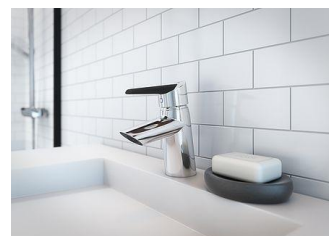

ORAS Optima 2710F

Původní cena: 5 080 Kč

Cena po slevě: **1.985,- Kč**

Umyvadlová baterie s pákou "easy-grip" pevným výtokovým ramenem a provzdušňovačem (perlátorem).

K dispozici jsou dva kusy.

Všechny části baterie, které přicházejí do styku s vodou neobsahují olovo.

F = s flexi hadičkami

Průtokové atributy

Průtok 300 kPa - 0,15 l/s

Tlaková ztráta s průtokem (0,1 l/s) 140 kPa

Technické vlastnosti Velikost připojení G3 / 8

- Teplota vody max. 80 °C
- Provozní tlak 50 - 1000 kPa