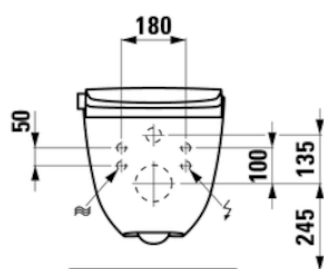

Connection with Laufen installation system LIS CW2