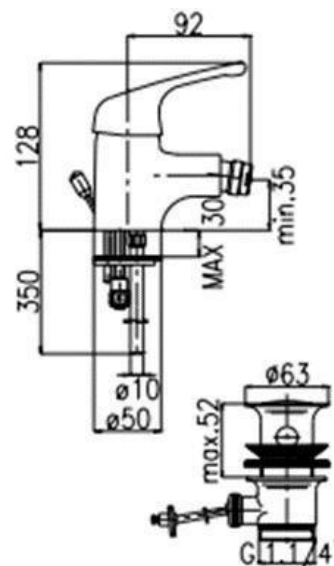

Původní cena: 2 300 Kč

Cena po slevě: **990 Kč**

- FARIS TOP ELITE bidetová stojánková baterie
- Jedno páková bidetová stojánková baterie s výpustí 1.1/4"
- materiál: bílá – chrom