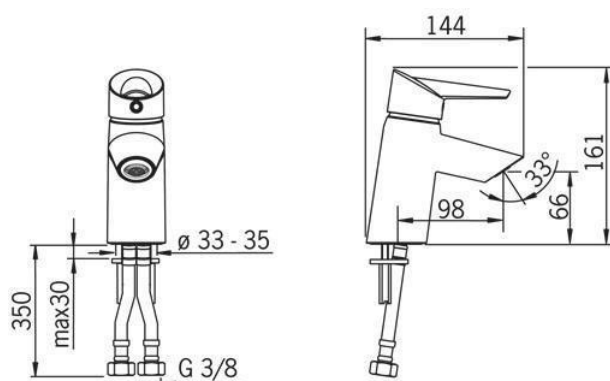

ORAS Optima 2710F

Původní cena: 5 080 Kč

Cena po slevě: **1.985,- Kč**

Umyvadlová baterie s pákou "easy-grip" pevným výtokovým ramenem a provzdušňovačem (perlátorem).

K dispozici jsou dva kusy.

Všechny části baterie, které přicházejí do styku s vodou neobsahují olovo.

F = s flexi hadičkami

Průtokové atributy

Průtok 300 kPa - 0,15 l/s

Tlaková ztráta s průtokem (0,1 l/s) 140 kPa

Technické vlastnosti Velikost připojení G3 / 8

- Teplota vody max. 80 °C
- Provozní tlak 50 - 1000 kPa