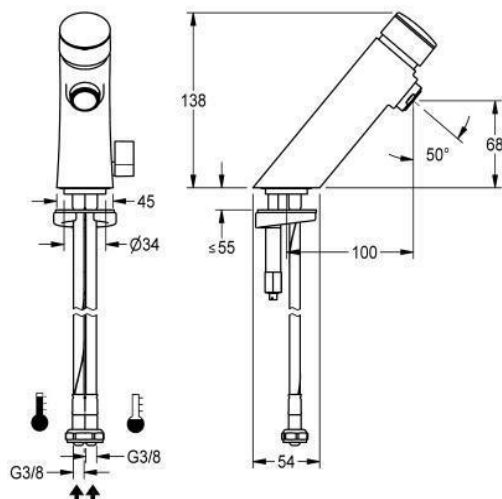

Franke F3S-Mix baterie DN 15

Původní cena: 5 510 Kč

Cena po slevě: **2.985,- Kč**

F3S-Mix je samouzavírací nátláčná stojánková baterie s průměrem DN 15 prosanitární zařízení. Nastavitelná délka průtoku. Ovládací páka s možností nastavení teploty. Pažba je z vysoce leštěné pochromované mosazi.

Parametry

- celková hmotnost - 1,02 kg
- čistá hmotnost - 0,97 kg
- jmenovitý průměr - DN 15
- výpočet průtoku studené vody - 0,07 litru za sekundu
- výpočet průtoku teplou vodu - 0,07 litru za sekundu
- funkční princip - hydraulické sepnutí
- minimální průtokový tlak - 1,00 bar
- objemový průtok při 3 bar - 0,05 litru za sekundu
- nastavitelná doba průtoku - ano
- Materiál kování - mosaz
- výtoková hubice - 100,00 mm
- typ kohoutku - PILLAR-TAB
- maximální doba průtoku - 20 sekund
- minimální doba průtoku - 5 sekund