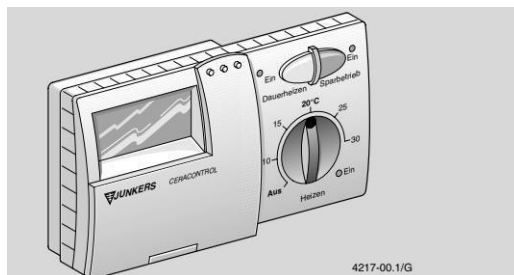

Termostat JUNKERS TR 220

Původní cena: 10 635 Kč

Cena po slevě: **3.950,- Kč**

• **Funkce:**

- prostorový digitální regulátor
- týdenní program a 6 spínacích bodů na den pro 1 topný okruh, okruh přípravy TV a cirkulační čerpadlo
- pro závěsné kotle Junkers Cerastar, Ceramini a Cerapur
- komunikace s kotlem přes sběrnici CAN-BUS
- optimalizace vytápění
- textový řádek pro vedení obsluhy
- indikace stavových veličin, diagnóza a chybové hlášení
- zobrazení času a teploty místnosti
- kontakt pro dálkové ovládání po telefonní lince

• **Specifikace:**

- Rozměry zařízení 176x98/192x46 mm
- Jmenovité napětí BUS 0 ... 5 V DC/24 V
- Napájení regulátoru 17 ... 24 V DC
- Napájení jmenovitým proudem < 40mA
- Rozsah regulace cca. 5 .. 30 °C
- Výstup regulátoru BUS
- Přípustná teplota okolí 0 .. +40 °C
- Záloha chodu spínacích hodin cca. 8 hodin
- Krytí IP 20
- připojení přípojka CAN-BUS