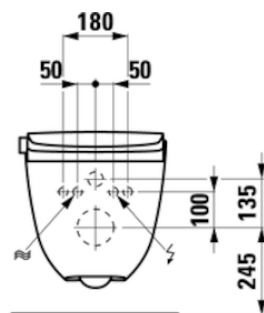

Connection with commercially available installation systems