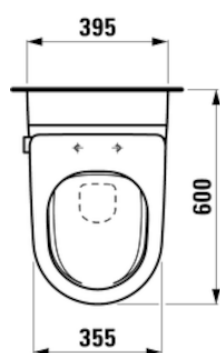

Connection with Laufen installation system LIS CW2