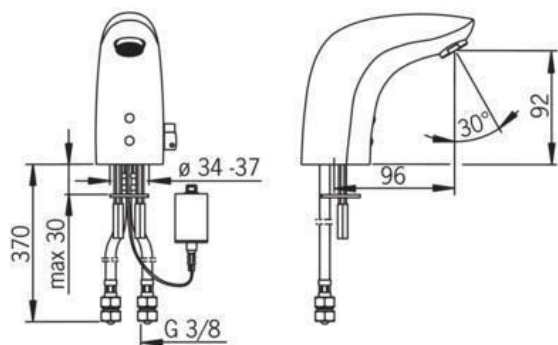

ORAS Electra 6150F

Původní cena: 11 778 Kč

Cena po slevě: **5.890,- Kč**

- Bezdotyková baterie s rukojetí pro ovládání teploty vody. S rukojetí lze snadno měnit přednastavenou teplotu, případně lze regulátor teploty uzamknout.
- Vzhledem k použití technologie Autofocus senzor není nutné žádné další nastavování baterie při instalaci.

Parametry:

- Omezovač průtoku vody (6 l/min) zaručuje nízkou spotřebu vody (0,5 l / použití)
- Napájení pomocí lithium monočlánku 6 V.
- Baterie je dodávána s filtry nečistot, zpětnými klapkami a flex. hadičkami.
- EMC Directive: 89/336/EEC
- monočlánek: Lithium 2CR5 6 V
- max. doba průtoku: 2 min
- pracovní tlak: 100 - 1000 kPa
- průtok při 300 kPa (s regulátorem průtoku): 0.1 l/s
- teplota vody: max. 70 °C
- tlaková ztráta při průtoku (0.1 l/s): 200 kPa
- třída bezpečnosti: IP 55
- třída hlučnosti: I (ISO 3822)