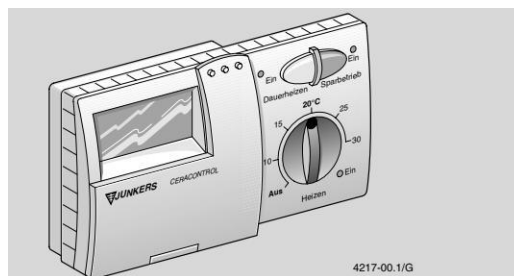

Termostat JUNKERS TR 220

Původní cena: 10 635 Kč

Cena po slevě: **5 250 Kč**

- **Funkce:**

- prostorový digitální regulátor
- týdenní program a 6 spínacích bodů na den pro 1 topný okruh, okruh přípravy TV a cirkulační čerpadlo
- pro závěsné kotle Junkers Cerastar, Ceramini a Cerapur
- komunikace s kotlem přes sběrnici CAN-BUS
- optimalizace vytápění
- textový řádek pro vedení obsluhy
- indikace stavových veličin, diagnóza a chybové hlášení
- zobrazení času a teploty místnosti
- kontakt pro dálkové ovládání po telefonní lince
- •

- **Specifikace:**

- Rozměry zařízení 176x98/192x46 mm
- Jmenovité napětí BUS 0 ... 5 V DC/24 V
- Napájení regulátoru 17 ... 24 V DC
- Napájení jmenovitým proudem < 40mA
- Rozsah regulace cca. 5 .. 30 °C
- Výstup regulátoru BUS
- Přípustná teplota okolí 0 .. +40 °C
- Záloha chodu spínacích hodin cca. 8 hodin
- Krytí IP 20
- připojení přípojka CAN-BUS