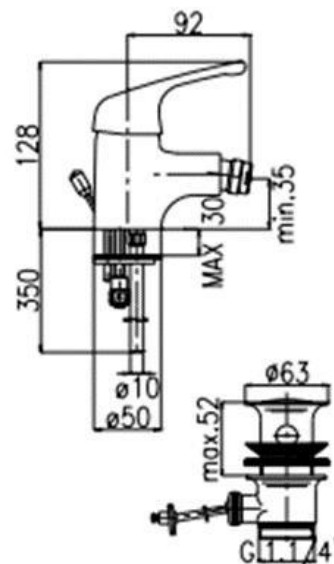

Původní cena: 2 300 Kč

Cena po slevě: **990 Kč**

- FARIS TOP ELITE bidetová stojánková baterie
- Jedno páková bidetová stojánková baterie s výpustí 1.1/4"
- materiál: bílá – chrom