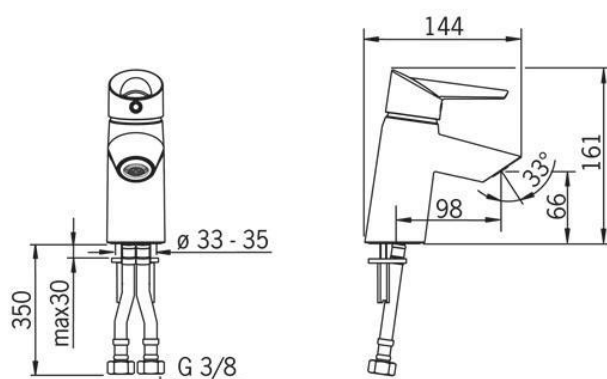

ORAS Optima 2710F

Původní cena: 5 080 Kč

Cena po slevě: **2 280 Kč**

Umyvadlová baterie s pákou "easy-grip" pevným výtokovým ramenem a provzdušňovačem (perlátorem).

K dispozici jsou dva kusy.

Všechny části baterie, které přicházejí do styku s vodou neobsahují olovo.

F = s flexi hadičkami

Průtokové atributy

Průtok 300 kPa - 0,15 l/s

Tlaková ztráta s průtokem (0,1 l/s) 140 kPa

Technické vlastnosti Velikost připojení G3 / 8

- Teplota vody max. 80 °C
- Provozní tlak 50 - 1000 kPa