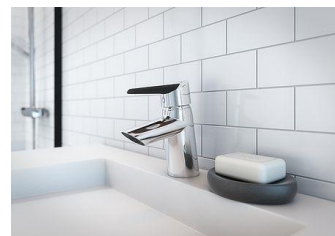

ORAS Optima 2710F

Původní cena: 5 080 Kč

Cena po slevě: **2 280 Kč**

Umyvadlová baterie s pákou "easy-grip" pevným výtokovým ramenem a provzdušňovačem (perlátorem).

K dispozici jsou dva kusy.

Všechny části baterie, které přicházejí do styku s vodou neobsahují olovo.

F = s flexi hadičkami

Průtokové atributy

Průtok 300 kPa - 0,15 l/s

Tlaková ztráta s průtokem (0,1 l/s) 140 kPa

Technické vlastnosti Velikost připojení G3 / 8

- Teplota vody max. 80 °C
- Provozní tlak 50 - 1000 kPa