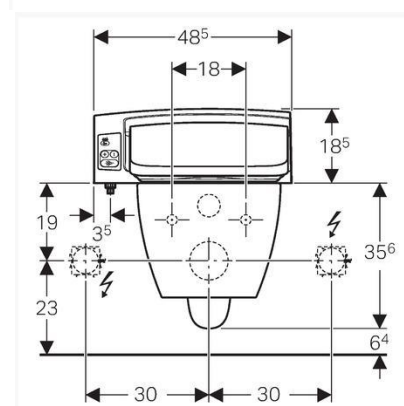

WC Mísa Geberit AquaClean 5000 plus

Původní cena: 82 920 Kč

Cena po slevě: **41 320Kč**

- **Geberit AquaClean 5000 plus** je ještě pohodlnější, ještě luxusnější. Snadno namontované toaletní příslušenství lze kombinovat s téměř jakýmkoliv záchodem a nabízí pokročilé sprchové funkce a extrakci zápachu. Jednoduchý design, okouzující pohodlí.
- Tryska tekoucí vody po stisknutí tlačítka v požadované intenzitě jemně čistí a osvěžuje. To je čistota ve své nejvíce příjemné podobě. Geberit AquaClean 5000 plus je také vybaven oscilační sprchou: rovnoměrné pohyby vodního paprsku zajišťují zvláště důkladné čištění.
- **Funkce toalety:**
  - **Osvěžující sprcha**
  - Jediným zmáčknutím tlačítka spustíte sprchu, která Vás beze zbytku očistí sytým měkkým proudem vody ohřátým na tělesnou teplotu. Intenzita proudu je nastavitelná.
  - **Oscilující sprchový proud**
  - Geberit AquaClean 5000 plus je navíc vybaven oscilující sprchou. Rovnoměrné pohyby vodního proudu vpřed a vzad se postarají o obzvláště důkladné očištění intimních partií.
  - **Masážní sprcha**
  - Pulzující masážní sprcha Vás uvolní a vzpruží. Povzbuzuje činnost střev v případě zácpy.
  - **Dámská sprcha**
  - Jemně perlivá sprcha pro intimní hygienu ženy čistí zvláště šetrně a něžně.
- **Teplý fén**