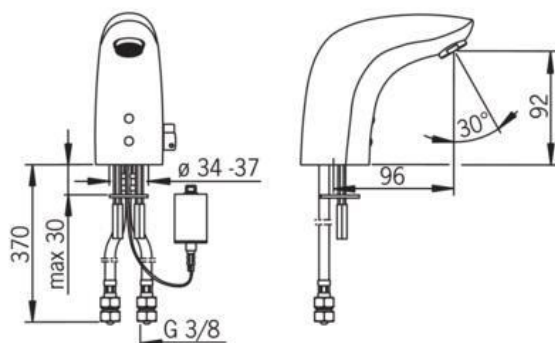

ORAS Electra 6150F

Původní cena: 11 778 Kč

Cena po slevě: **6 490 Kč**

- Bezdotyková baterie s rukojetí pro ovládání teploty vody. S rukojetí lze snadno měnit přednastavenou teplotu, případně lze regulátor teploty uzamknout.
- Vzhledem k použití technologie Autofocus senzor není nutné žádné další nastavování baterie při instalaci.

Parametry:

- Omezovač průtoku vody (6 l/min) zaručuje nízkou spotřebu vody (0,5 l / použití)
- Napájení pomocí lithium monočlánku 6 V.
- Baterie je dodávána s filtry nečistot, zpětnými klapkami a flex. hadičkami.
- EMC Directive: 89/336/EEC
- monočlánek: Lithium 2CR5 6 V
- max. doba průtoku: 2 min
- pracovní tlak: 100 - 1000 kPa
- průtok při 300 kPa (s regulátorem průtoku): 0.1 l/s
- teplota vody: max. 70 °C
- tlaková ztráta při průtoku (0.1 l/s): 200 kPa
- třída bezpečnosti: IP 55
- třída hlučnosti: I (ISO 3822)