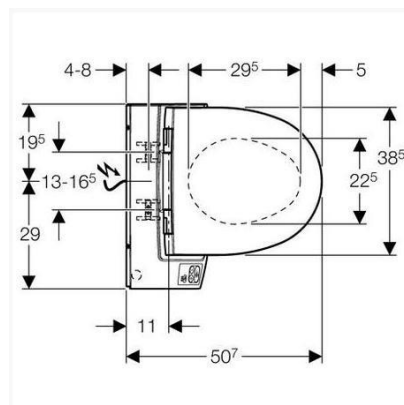

WC Mísa Geberit AquaClean 5000 plus

Původní cena: 82 920 Kč

Cena po slevě: **41 320Kč**

- **Geberit AquaClean 5000 plus** je ještě pohodlnější, ještě luxusnější. Snadno namontované toaletní příslušenství lze kombinovat s téměř jakýmkoliv záchodem a nabízí pokročilé sprchové funkce a extrakci zápachu. Jednoduchý design, okouzující pohodlí.
- Tryska tekoucí vody po stisknutí tlačítka v požadované intenzitě jemně čistí a osvěžuje. To je čistota ve své nejvíce příjemné podobě. Geberit AquaClean 5000 plus je také vybaven oscilační sprchou: rovnoměrné pohyby vodního paprsku zajišťují zvláště důkladné čištění.
- **Funkce toalety:**
  - **Osvěžující sprcha**
  - Jediným zmáčknutím tlačítka spustíte sprchu, která Vás beze zbytku očistí sytým měkkým proudem vody ohřátým na tělesnou teplotu. Intenzita proudu je nastavitelná.
  - **Oscilující sprchový proud**
  - Geberit AquaClean 5000 plus je navíc vybaven oscilující sprchou. Rovnoměrné pohyby vodního proudu vpřed a vzad se postarají o obzvláště důkladné očištění intimních partií.
  - **Masážní sprcha**
  - Pulzující masážní sprcha Vás uvolní a vzpruží. Povzbuzuje činnost střev v případě zácpy.
  - **Dámská sprcha**
  - Jemně perlivá sprcha pro intimní hygienu ženy čistí zvláště šetrně a něžně.
- **Teplý fén**