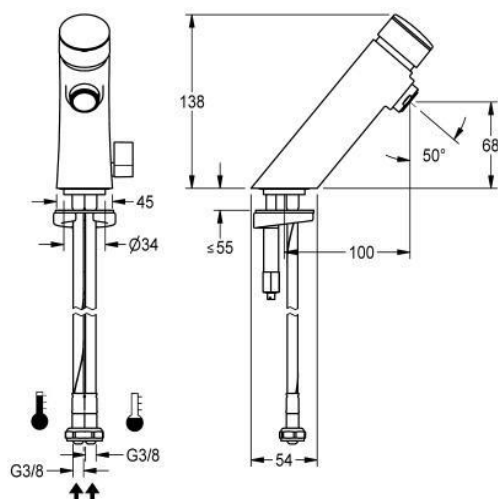

Franke F3S-Mix baterie DN 15

Původní cena: 5 510 Kč

Cena po slevě: **3 950 Kč**

F3S-Mix je samouzavírací nátláčná stojánková baterie s průměrem DN 15 pro sanitární zařízení. Nastavitelná délka průtoku. Ovládací páka s možností nastavení teploty. Pažba je z vysoce leštěné pochromované mosazi.

Parametry

- celková hmotnost - 1,02 kg
- čistá hmotnost - 0,97 kg
- jmenovitý průměr - DN 15
- výpočet průtoku studené vody - 0,07 litru za sekundu
- výpočet průtoku teplou vodu - 0,07 litru za sekundu
- funkční princip - hydraulické sepnutí
- minimální průtokový tlak - 1,00 bar
- objemový průtok při 3 bar - 0,05 litru za sekundu
- nastavitelná doba průtoku - ano
- Materiál kování - mosaz
- výtoková hubice -100,00 mm
- typ kohoutku - PILLAR-TAB
- maximální doba průtoku - 20 sekund
- minimální doba průtoku - 5 sekund